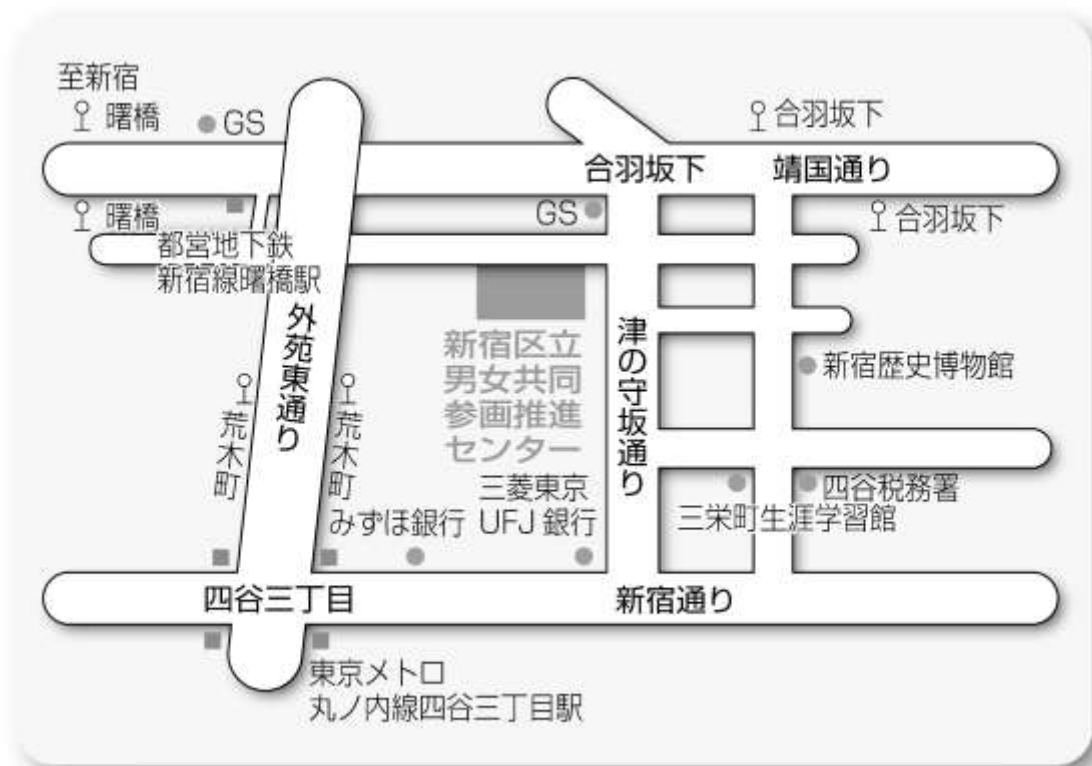

【男女共同参画推進センター ウィズ新宿】

〒160-0007 新宿区荒木町16番地 TEL：03-3341-0801

- 都営地下鉄新宿線「曙橋駅」A4 出口から徒歩 3 分
- 東京メトロ丸ノ内線「四谷三丁目駅」から徒歩 10 分
- 都営バス高 71 (高田馬場～九段下)「合羽坂下」から徒歩 2 分
- 都営バス早 81 (早大正門～渋谷)「荒木町」から徒歩 5 分
- 都営バス白 61 (新宿駅西口～練馬車庫)「曙橋」から徒歩 5 分
- 都営バス宿 75 (新宿駅西口～三宅坂)「合羽坂下」から徒歩 1 分